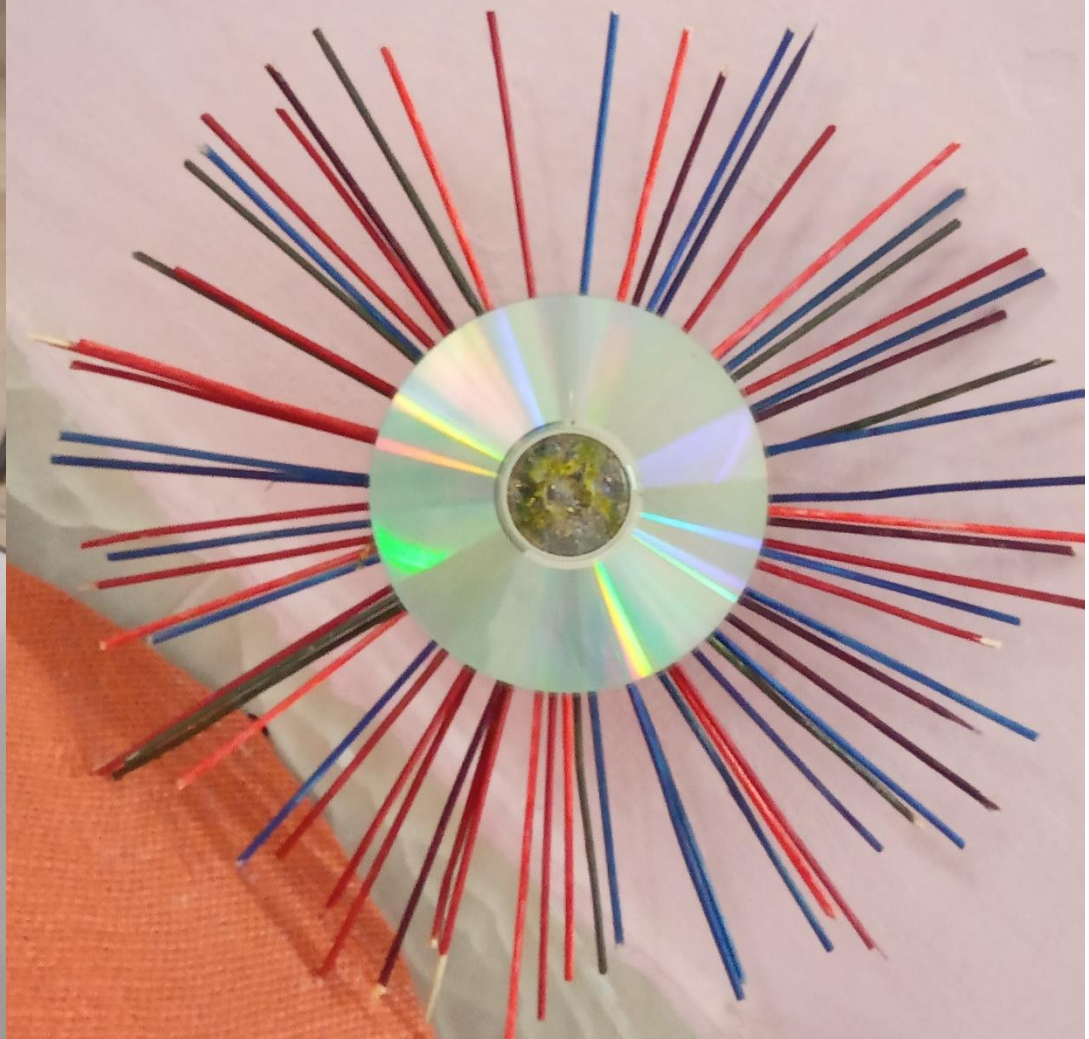

اعادة التدوير

اعادة تدوير علب معدنية لصنع علبة للاقلام

اعادة تدوير قناني الزجاج

انتاجات الطالبات

انتاجات الطالبات

اعادة تدوير مصابيح الانارة لعمل حبل زينة

انتاجات الطالبات

انتاجات الطالبات - حامل للاكسسوارات -

اعادة تدوير اقراص الكمبيوتر

اعادة تدوير شوك الطعام البلاستيكية

اعادة تدوير شوك الطعام البلاستيكية

اعادة تدوير شوكة وملعقة الطعام
البلاستيكية

انتاجات الطالبات

انتاجات الطالبات

اعادة تدوير زجاج ومخدات قديمة

اعادة تدوير علب معدنية

انتاجات الطالبات

اعادة تدوير ساعة وتغبي لونها

انتاجات الطالبات

اعادة تدوير العلب للزراعة فيها

اعادة تدوير عجلات الدراجة

اعادة تدوير دلو تالف لصناعة
سلة مهملات

اعادة تدوير اقراص الكمبيوتر

اعادة تدوير العلب البلاستيكية للزراعة فيها

اعادة تدوير كؤوس البلاستيك

صنع شمعة داخل مرطبان زجاجي

اعادة تدوير الجينز