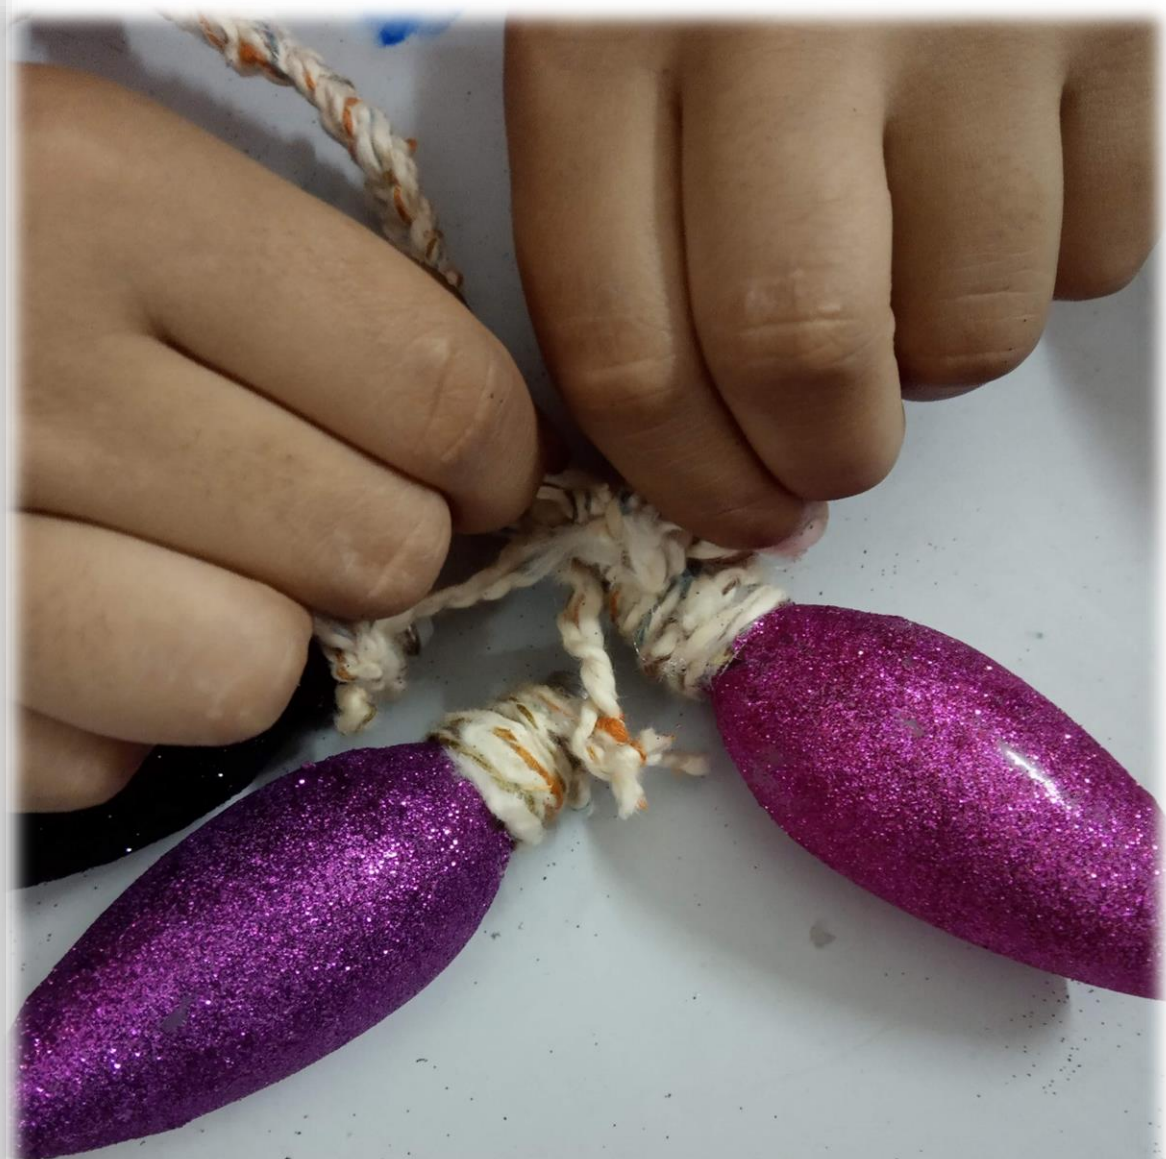

انتاجات الطالبات