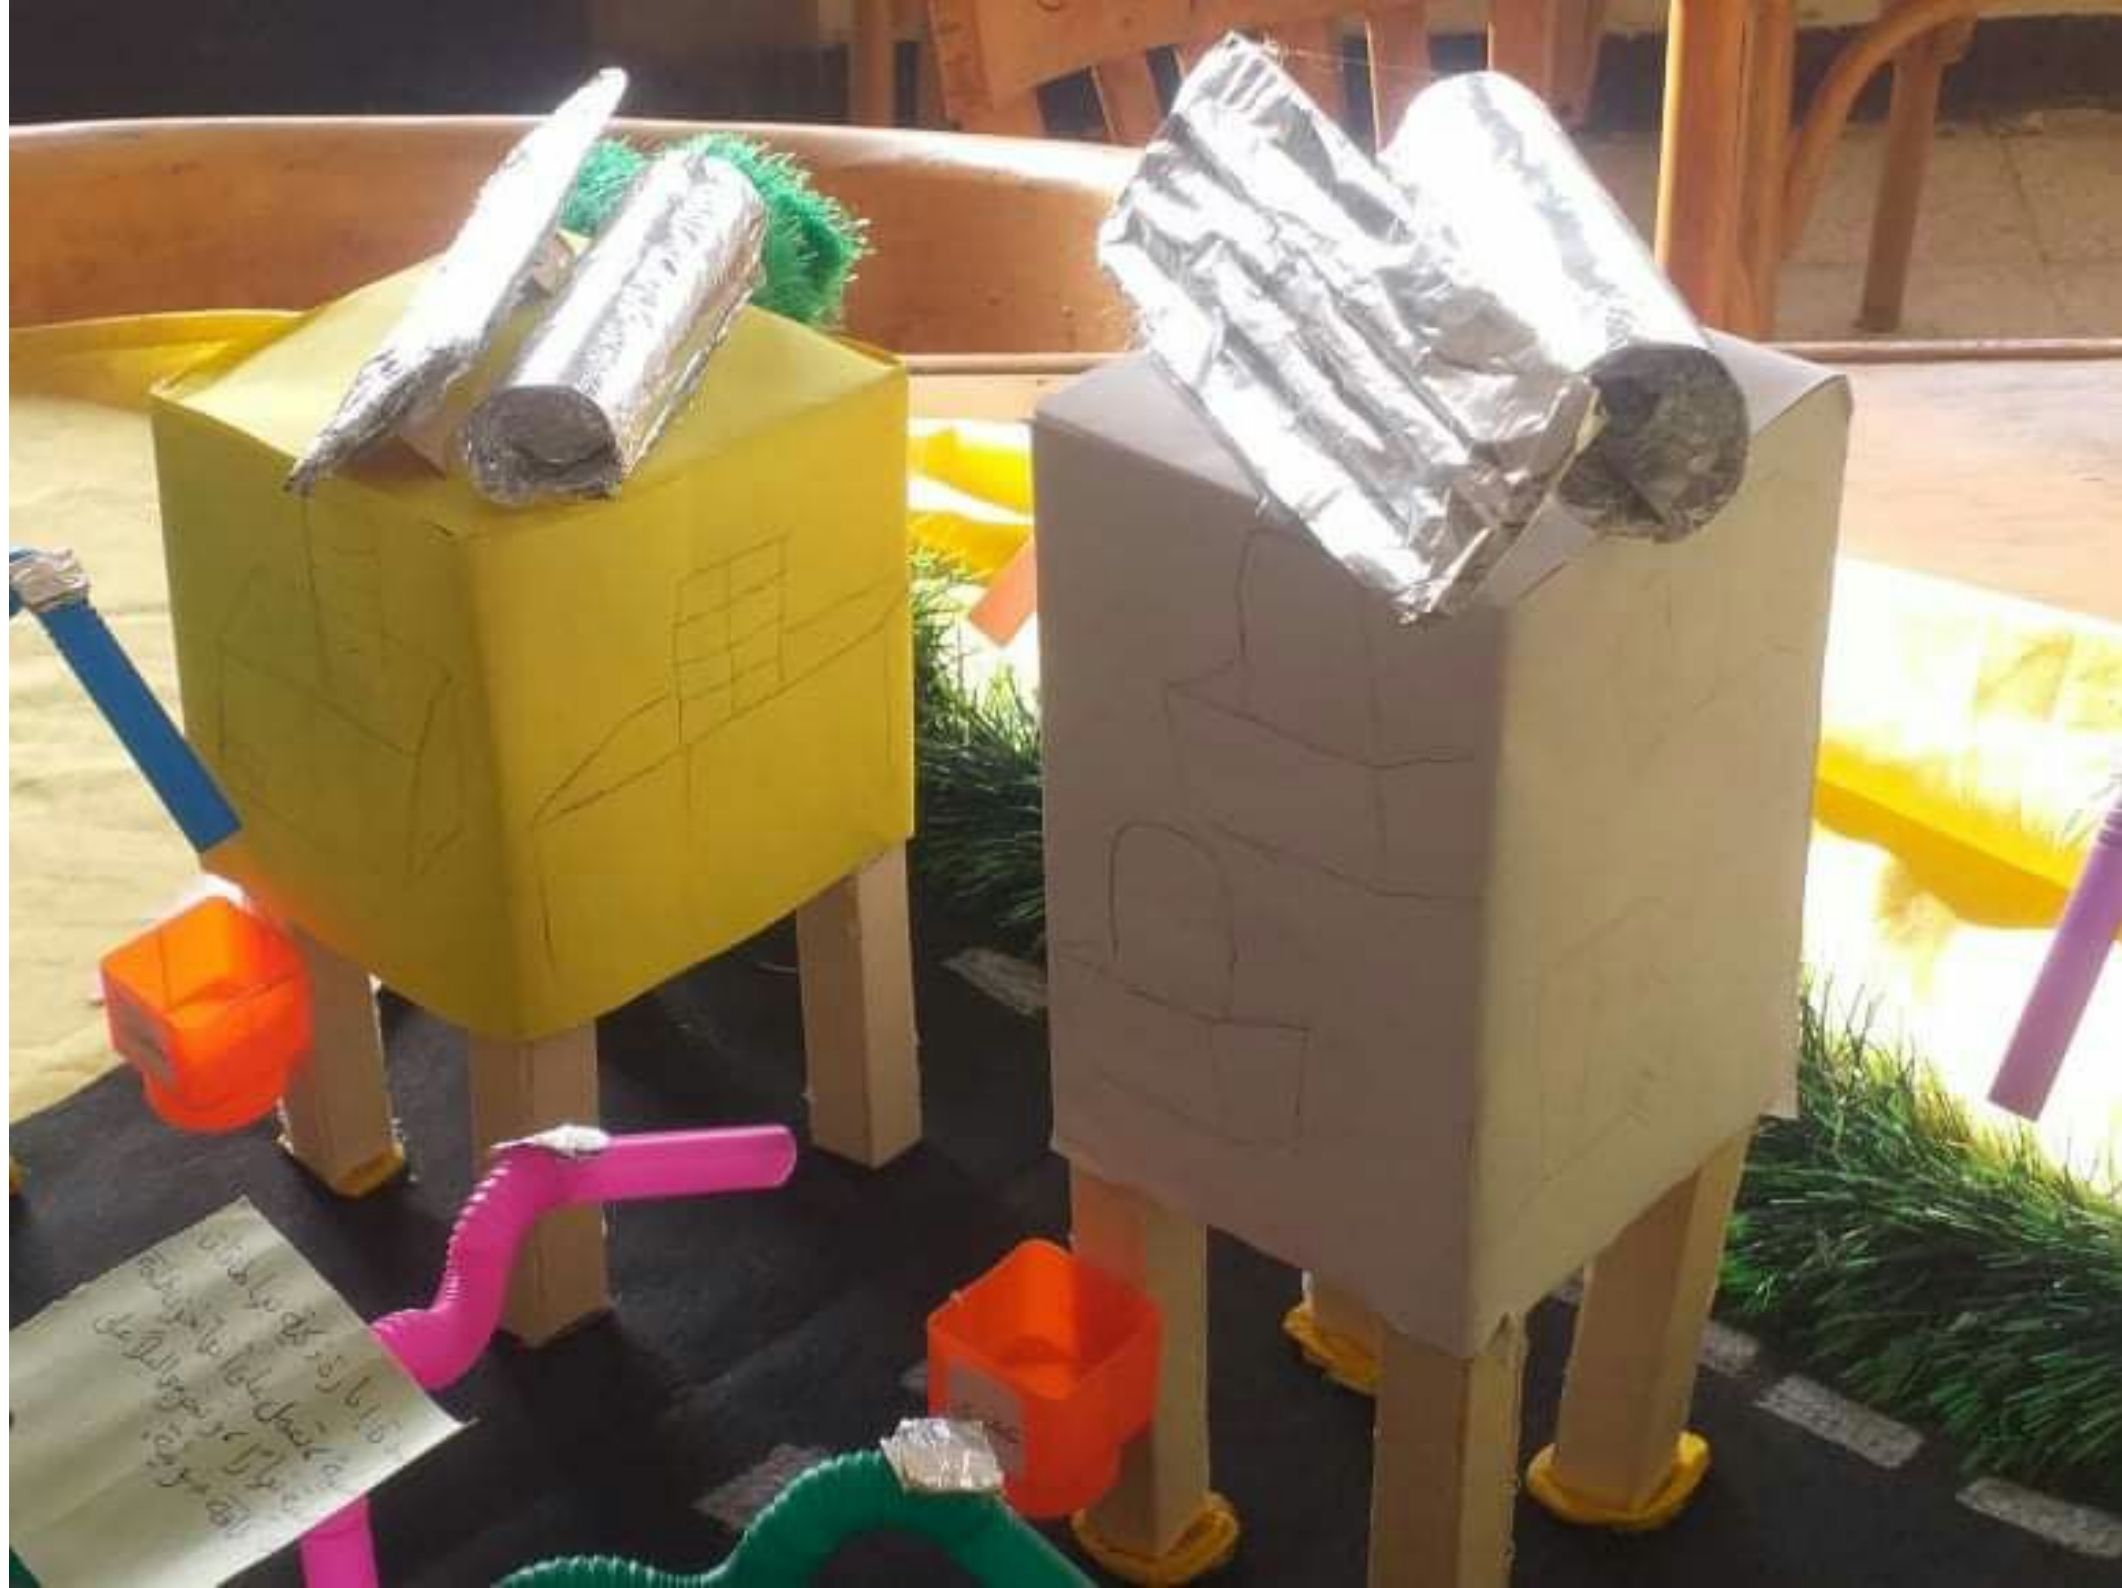

محطة تحلية ماء الصخر فام
الى ماء مالح لرى النباتات فقط
وليس الشرب لأن بها مخلقات
عضوية تمير سما للنباتات
بدلًا من البييدات الحشرية و
الاسمط الصناعية التي تلوث التربة والهواء

محطة المتولين تميد الطياره القويه
الى اتياء وحتاجوا الانسان في حياته
قتل انا سمع القاز.

هذه الروبوتات
تم صنعها من
قمامة وعلب
البطانيخ.

طاقة الرياح
من الطاقة المتجددة
وهي تتولد من أنواع الطاقة المتجددة
وتستخدم في توليد الكهرباء
عن طريق التوربينات

معرضنا في تاريخنا
معرضنا في تاريخنا
معرضنا في تاريخنا
معرضنا في تاريخنا

سلالات البعذلات مختلفة الأنواع:
العنقودية - معارة التدوير - مخلقات متحركة
للحفاظ على بيئة نظيفة.

صنع وعلى يد ائمة مرشحاتكم
فلا يخرج ومنك الهواء الملوث الى
الخارج وهذا لا يحدث ظاهرا الا بتلوث
الحراري ويعيش الانسان في بيئة
نظيفة جميلة .