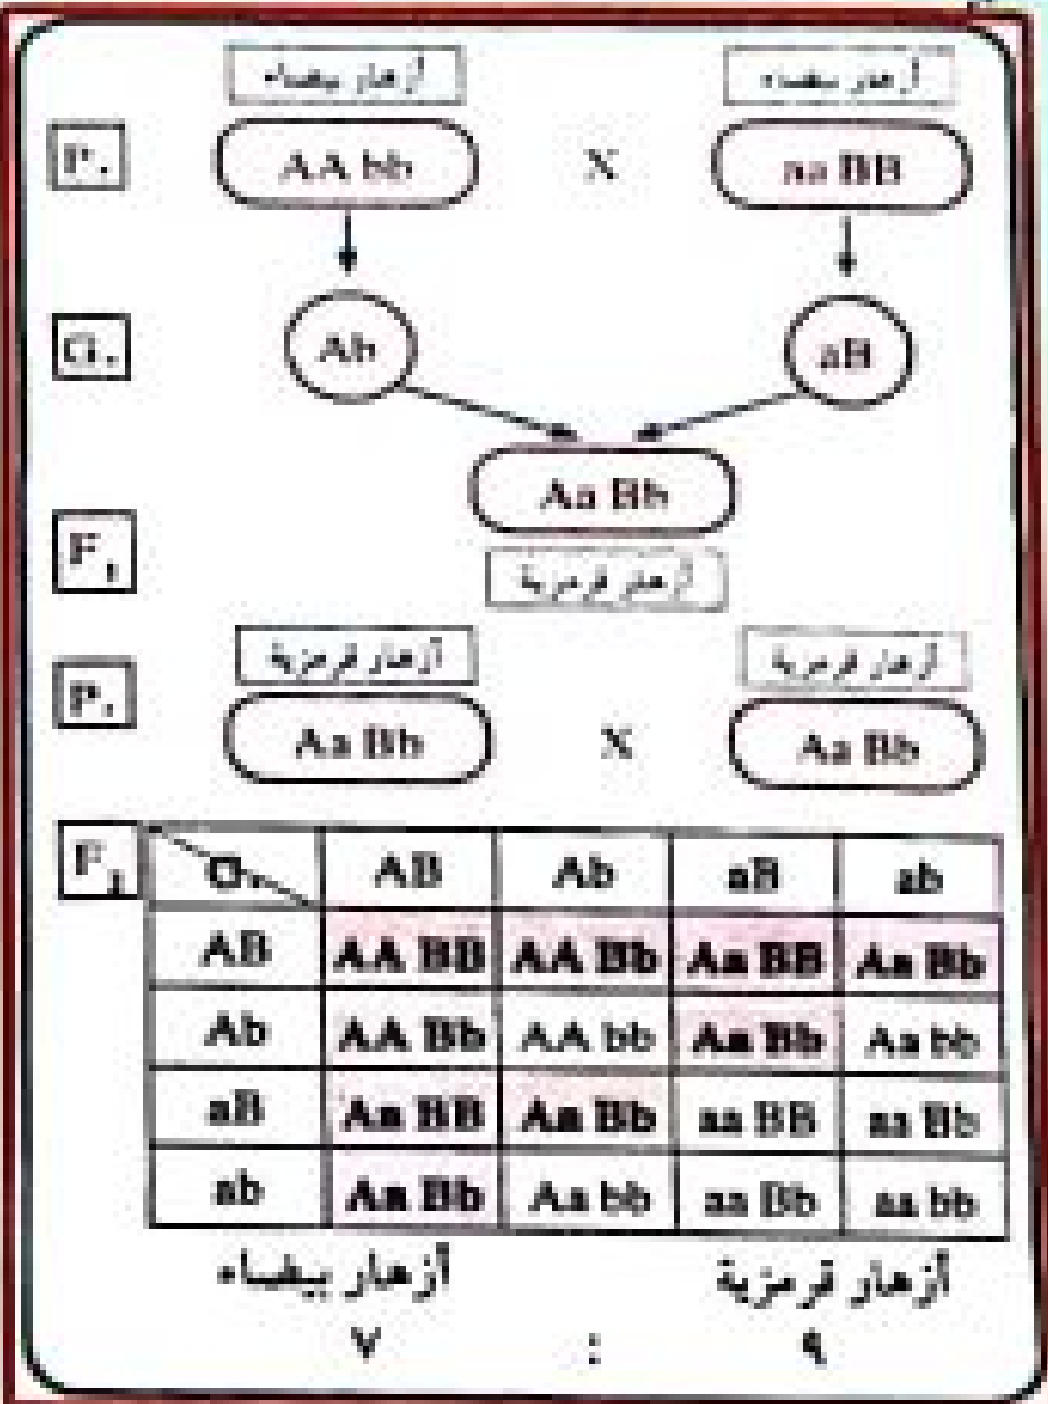

توارث لون أزهار بسلة الزهور

المصطفى المصطفى