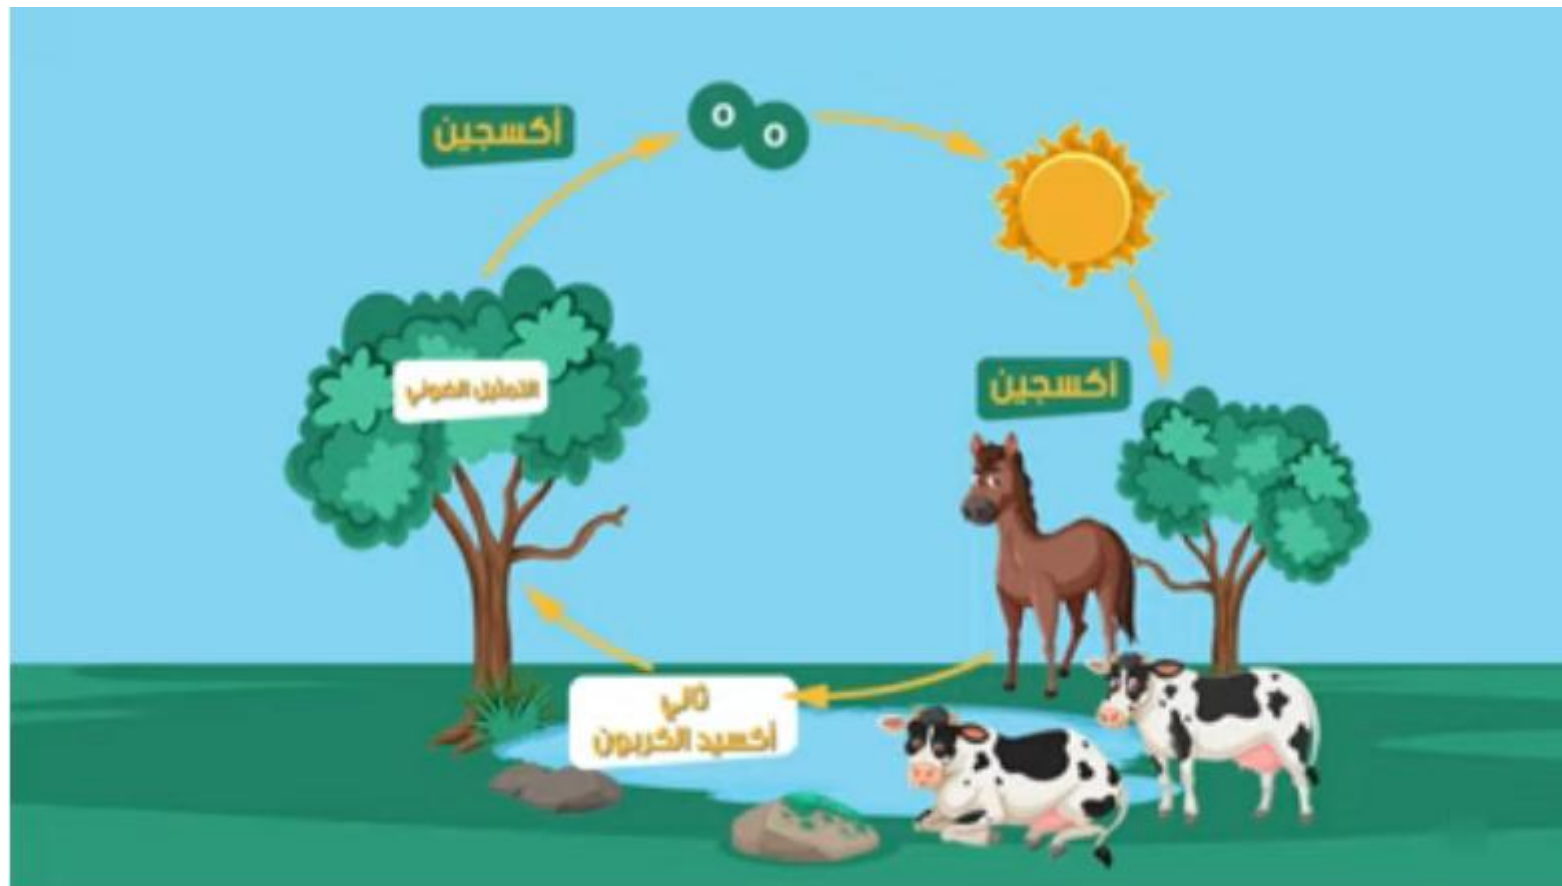

**الشجرة رئة الأرض**  
**باستخدام برمجيات إسكراثش**  
**وكوسبايس و ماين كرافت أعداد وبرمجه فريق**  
**شجره = حياة**

تعتبر الأشجار رئة الأرض التي  
تتنفس منها المخلوقات

ولنا أن نطلق العنان لأفكارنا في حال غياب  
الأشجار عن المعادلة البيئية فإن

ماذا يحدث لو .. ؟  
اختفت الأشجار عن سطح الأرض!!

المؤدي لعملية الاحتباس  
الحراري التي تهدد الأرض

الأكسجين سيختفي بشكل كبير وتختنق  
المدن والحياة كافة على وجه الأرض

وتموت الحيوانات التي ستفقد  
مصدرها الرئيسي للغذاء وتنتشر الأمراض